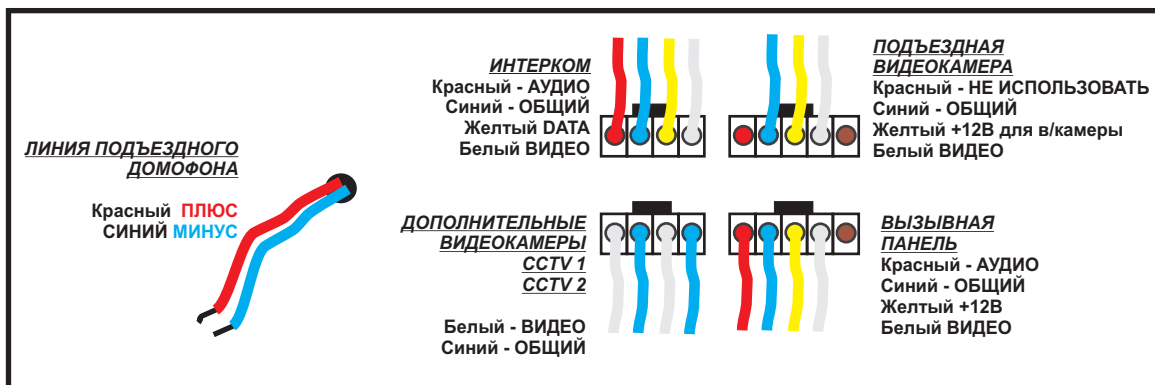

ЦВЕТНОЙ МОНИТОР ВИДЕОДОМОФОНА С ЗАПИСЬЮ НА micro SD TANTOS AMELIE XL (ЦИФРОВОЙ)

Цветной монитор видеодомофона **TANTOS AMELIE SD XL** и с записью на micro SD имеет 4 видеовхода и предназначен для полнофункциональной работы с цифровым аудиодомофоном типа RAIKMANN, MARSHALL, LASKOMEX и т.п.

СХЕМА СОЕДИНЕНИЙ

РАЗЪЕМЫ ВХОДОВ:

Для записи № квартиры необходимо:

-Включить питание в/домофона, дождаться прохождения теста, затем успеть в течении 5 сек. включить ПАНЕЛЬ 1

нажав кнопку ПРОСМОТР 

затем нажать кнопку ОТВЕТ 